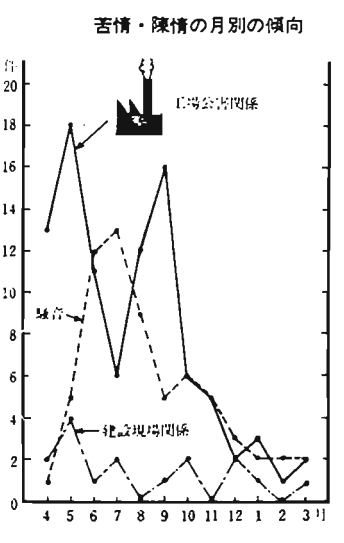

トップは 工場公害関係

過去一年間に下表のような苦情・陳情の月別の傾向

情・陳情を受け付け、その解決に努力しております。騒音・その他の公害についての意見、ご相談、苦情がありましたら、この機会にお聞かせください。

区役所三階
建築公害課(内線388へ)

公害防止に 助成制度の利用を

公害防止は、公害を発生する事業主の方が、一番注意しなければならぬことです。しかし中小企業のためにいろいろな関係で改善が困難なような場合に直接貸付制度と融資あっせん制度があります。

貸付対象は、中小企業者が組織する組合と中小企業者（個別企業）です。

(貸付限度額)
個別企業向けの設備改善資金が五百万円、工場移転資金は千五百万円、組合は二千五百万円（貸付利率）
とくに小規模な企業については低減がはかられ、組合については年三分となっています。

(償還期限)
設備改善資金は最高八年、工場移転資金は最高十二年、組合については最高十六年です。

※融資あっせんの手続きは銀行利子と年四分相当額との差額を補助します。また信用保証料については年〇・八％程度の金額補助を行います。

申込先とお問い合わせは
首都整備局公害規制部助成課
212-1191-2までどうぞ