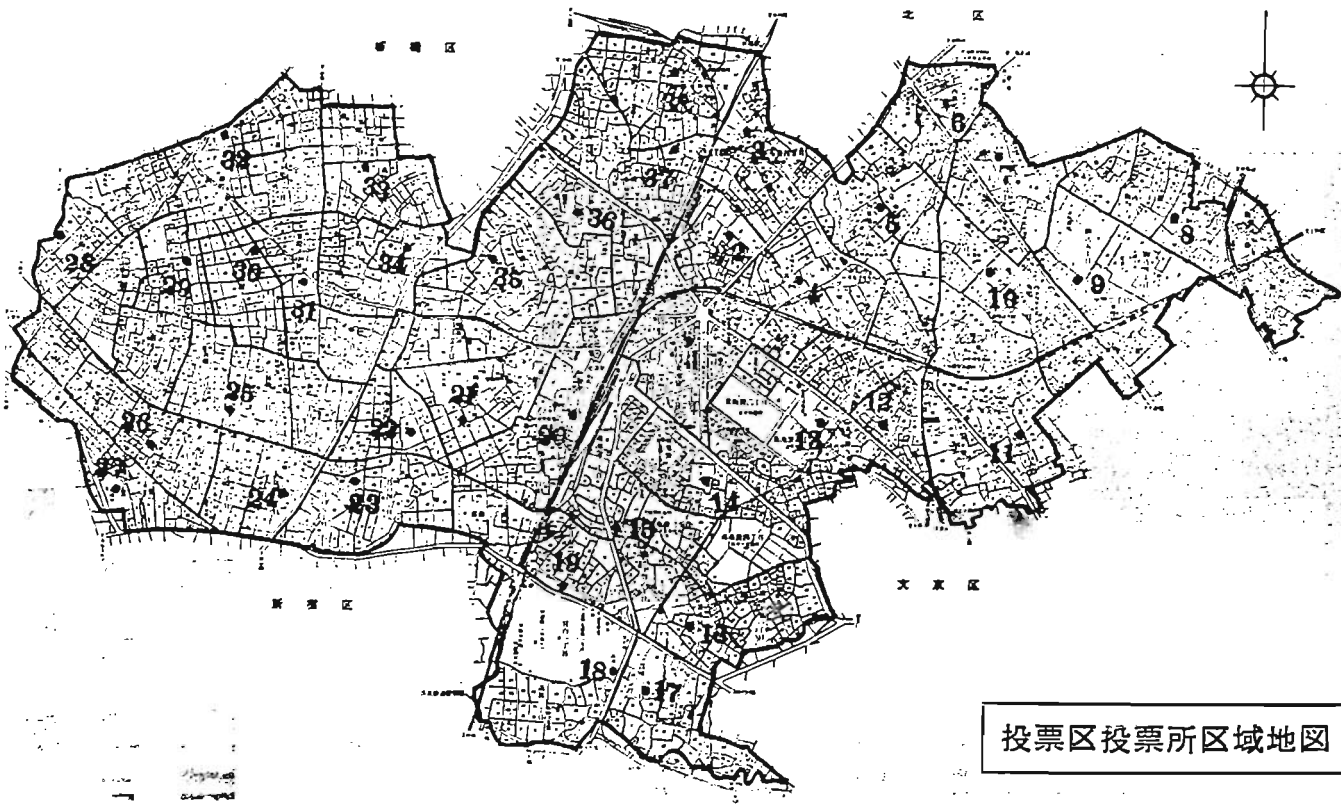

あなたの投票所はどこですか

投票区投票所区域地図

投票区	投票所	投票区の区域	投票区	投票所	投票区の区域	投票区	投票所	投票区の区域			
1	豊島会館 東池袋1丁目 " 2丁目 " 3丁目	全 域 34 ~ 63 2 ~ 15	15	雑司が谷小学校 (南池袋3-7-1)	南池袋1丁目 雑司が谷3丁目 " 3丁目	全 域	27	長崎中学校 (南長崎4-13-22)	南長崎3丁目 " 4丁目 " 5丁目 " 6丁目	1 ~ 9 1 ~ 23 1 ~ 10 1 ~ 9	
2	葛城幼稚園 (上池袋2-25-22)	上池袋2丁目 全 域	16	等田小学校 (雑司が谷2-12-1)	雑司が谷1丁目 " 2丁目	全 域	28	大成小学校 (長崎6-16-1)	長崎5丁目 " 6丁目 千早町4丁目	全 域 " 全 域	
3	池袋第一小学校 (上池袋4-28-1)	上池袋3丁目 全 域	17	等南小学校 (自由2-12-7)	高田1丁目 " 2丁目	全 域	29	千早小学校 (千早町3-21)	長崎4丁目 千早町3丁目	全 域 " 全 域	
4	葛城小学校 (上池袋1-18-24)	上池袋1丁目 北大塚3丁目	全 域	18	等田中学校 (自由1-1-1)	自由1丁目 高田3丁目	全 域	30	平和小学校 (千早町2-12)	千早町2丁目 全 域	全 域
5	西巣鴨小学校 (西巣鴨1-27-1)	西巣鴨1丁目 北大塚2丁目	全 域	19	自由小学校 (自由2-11-6)	自由2丁目 " 3丁目	全 域	31	要町小学校 (要町2-7)	千早町1丁目 要町2丁目	全 域 " 全 域
6	朝日中学校 (西巣鴨1-9-1)	西巣鴨4丁目 全 域	20	芝浦工業大学付属 芝浦中学校 (芝浦1-11-25)	西池袋1丁目 " 2丁目	全 域	32	千川小学校体育館 (要町3-41)	要町3丁目 千川1丁目 " 2丁目	全 域 " 全 域	
7	朝日小学校 (東池袋5-33-1)	東池袋4丁目 " 5丁目	22 ~ 44 全 域	21	芝浦第三小学校 (西池袋3-11-3)	西池袋3丁目 " 5丁目	全 域	33	高松小学校 (高松2-35)	高松2丁目 " 3丁目	全 域 " 全 域
8	駒込小学校 (駒込3-13-1)	駒込1丁目 " 2丁目 " 6丁目 " 7丁目	全 域	22	五和中学校 (西池袋4-7-1)	西池袋4丁目 全 域	34	千川中学校 (高松1-16)	要町1丁目 高松1丁目	全 域 " 全 域	
9	仰高小学校 (東池袋2-10-11)	駒込4丁目 東池袋1丁目 " 2丁目	全 域	23	五和中学校 (自由5-24-12)	自由4丁目 " 5丁目	全 域	35	大明小学校 (池袋2-1053)	池袋2丁目 " 3丁目	全 域 " 全 域
10	清和小学校 (東池袋3-14-1)	東池袋3丁目 北大塚1丁目	全 域	24	富士見台小学校 (南長崎1-10-3)	南長崎1丁目 " 2丁目	全 域	36	池袋第五小学校 (池袋4-453)	池袋1丁目 " 4丁目	全 域 " 全 域
11	東池袋小学校 (南大塚1-24-10)	南大塚1丁目 " 2丁目	全 域	25	長崎小学校 (長崎2-6-1)	長崎1丁目 " 2丁目 " 3丁目	全 域	37	池袋第二小学校 (池袋本町1-43-1)	池袋本町1丁目 " 2丁目	全 域 " 全 域
12	西巣鴨中学校 (南大塚3-18-1)	東池袋2丁目 南大塚3丁目	1 ~ 33 全 域	26	唯名町小学校 (南長崎4-30-5)	南長崎3丁目 " 4丁目 " 5丁目 " 6丁目	10 ~ 42 21 ~ 44 11 ~ 33 10 ~ 38	38	文成小学校 (池袋本町4-36-1)	池袋本町3丁目 " 4丁目	全 域 " 全 域
13	大塚合小学校 (東池袋4-40-1)	東池袋3丁目 " 4丁目 " 5丁目	1・16 ~ 23 全 域								
14	日出小学校 (南池袋2-45-1)	南池袋2丁目 " 4丁目	全 域								

投票所の区域は、上池袋・西巣鴨・東池袋地区の住居表示実施にともない、投票区名ならびに投票区域が上記のように変わりましたので、住居表示地区、駒込地区の有権者の方とくにご注意ください。投票所は、朝日中学校が一新増設され、雑司が谷中学校が雑司が谷小学校に変わりました。