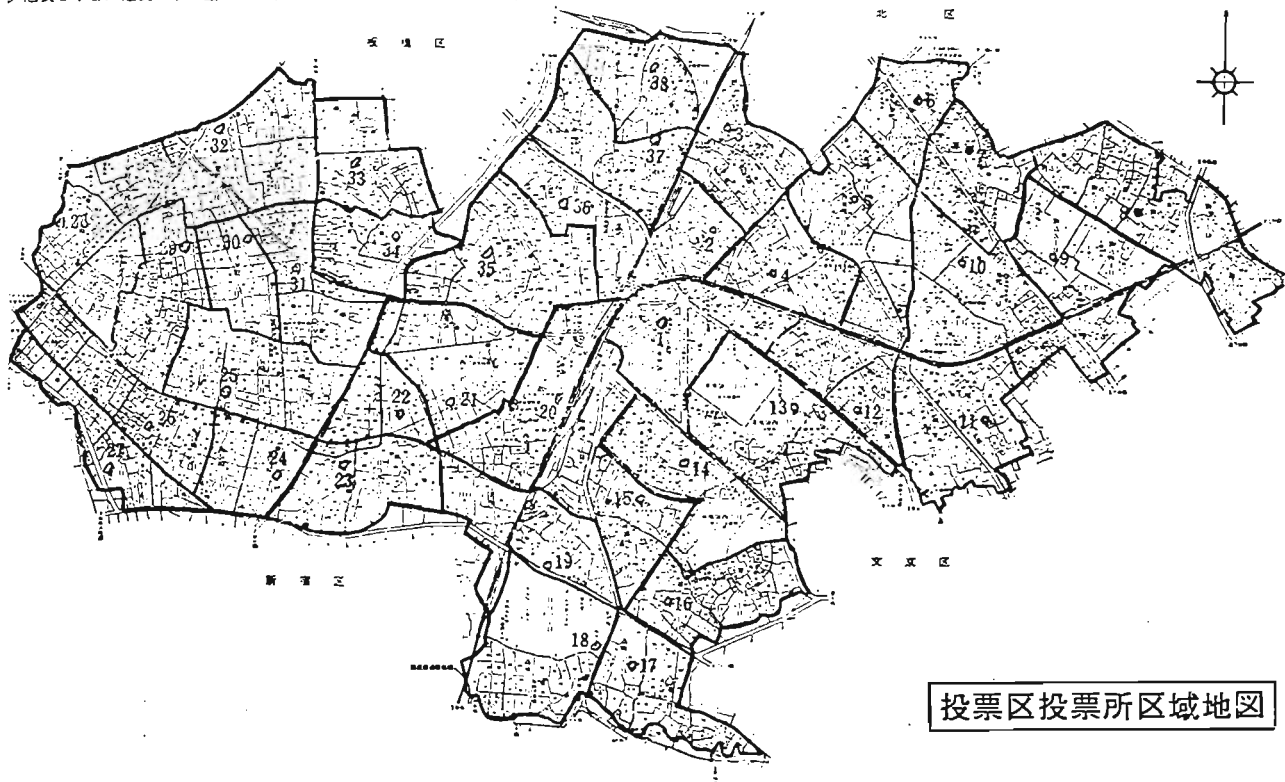

会場は豊島公会堂 東池袋一-一九の一

投票区	投票所	投票区の区域	投票区	投票所	投票区の区域	投票区	投票所	投票区の区域
1	豊島区役所 東池袋1-18-1	東池袋 1丁目 全 域 " 2丁目 34 ~ 63 " 3丁目 2 ~ 15	15	鎌司谷中学校 (南池袋3-18-12)	南池袋 1丁目 全 域 " 3丁目 鎌司が谷 3丁目	27	長崎中学校 (南長崎4-13-22)	南長崎 3丁目 1 ~ 9 " 4丁目 1 ~ 23 " 5丁目 1 ~ 10 " 6丁目 1 ~ 9
2	豊島幼稚園 (上池袋2-35-22)	上池袋 2丁目 全 域	16	高田小学校 (鎌司が谷2-12-1)	鎌司が谷 1丁目 全 域 " 2丁目	28	大成小学校 (長崎6-16-1)	長崎 5丁目 全 域 " 6丁目 千早町 4丁目
3	池袋第一小学校 (上池袋4-28-24)	上池袋 3丁目 全 域 " 4丁目	17	高南小学校 (高田2-12-7)	高田 1丁目 全 域 " 2丁目	29	千早小学校 (千早町3-21)	長崎 4丁目 全 域 千早町 3丁目
4	豊成小学校 (上池袋1-18-24)	上池袋 1丁目 全 域 " 3丁目	18	高田中学校 (目白1-1-1)	目白 1丁目 全 域 高田 3丁目	30	平和小学校 (千早町2-12)	千早町 2丁目 全 域
5	西巣鴨小学校 (西巣鴨1-27-1)	西巣鴨 1丁目 全 域 " 2丁目 北大塚 2丁目	19	目白小学校 (目白2-11-6)	目白 2丁目 全 域 " 3丁目	31	栗町小学校 (栗町2-7)	千早町 1丁目 全 域 栗町 2丁目
6	朝日中学校 (西巣鴨4-9-1)	西巣鴨 3丁目 全 域 " 4丁目	20	芝浦工業大付属 高等学校 (西池袋1-11-25)	西池袋 1丁目 全 域 " 2丁目	32	千川小学校体育館 (栗町3-41)	栗町 3丁目 全 域 千川町 1丁目 " 2丁目
7	朝日小学校 (栗町5-33-1)	栗町 4丁目 22 ~ 44 " 5丁目 全 域	21	池袋第三小学校 (西池袋3-14-3)	西池袋 3丁目 全 域 " 5丁目	33	高松小学校 (高松2-35)	高松 2丁目 全 域 " 3丁目
8	駒込小学校 (駒込3-13-1)	駒込 1丁目 全 域 " 2丁目 " 3丁目 " 6丁目 " 7丁目	22	道和中学校 (西池袋4-7-1)	西池袋 4丁目 全 域	34	千川中学校 (高松1-16)	栗町 1丁目 全 域 高松 1丁目
9	仰高小学校 (駒込5-1-19)	駒込 4丁目 全 域 " 5丁目 栗町 1丁目 " 2丁目	25	真和中学校 (目白5-24-12)	目白 4丁目 全 域 " 5丁目	35	区立池袋幼稚園 (池袋2-1CS3)	池袋 2丁目 全 域 " 3丁目
10	清和小学校 (栗町3-14-1)	栗町 3丁目 全 域 " 4丁目 北大塚 1丁目	24	富士見台小学校 (南長崎1-10-5)	南長崎 1丁目 全 域 " 2丁目	36	池袋第五小学校 体育館 (池袋4-446)	池袋 1丁目 全 域 " 4丁目
11	栗町小学校 (南大塚1-24-10)	南大塚 1丁目 全 域 " 2丁目	25	長崎小学校 (長崎2-6-3)	長崎 1丁目 全 域 " 2丁目 " 3丁目	37	池袋第二小学校 (池袋本町1-43-1)	池袋本町 1丁目 全 域 " 2丁目
12	西巣鴨中学校 (南大塚3-18-1)	東池袋 2丁目 1 ~ 33 南大塚 3丁目 全 域	26	椎名町小学校 (南長崎4-30-5)	南長崎 3丁目 10 ~ 42 " 4丁目 24 ~ 44 " 5丁目 11 ~ 33 " 6丁目 10 ~ 38	38	文成小学校 (池袋本町4-36-1)	池袋本町 3丁目 全 域 " 4丁目
13	大塚台小学校 (東池袋4-40-1)	東池袋 3丁目 1 ~ 16 ~ 23 " 4丁目 全 域 " 5丁目						
14	日出小学校 (南池袋2-45-1)	南池袋 2丁目 全 域 " 4丁目						

投票区投票所区域地図