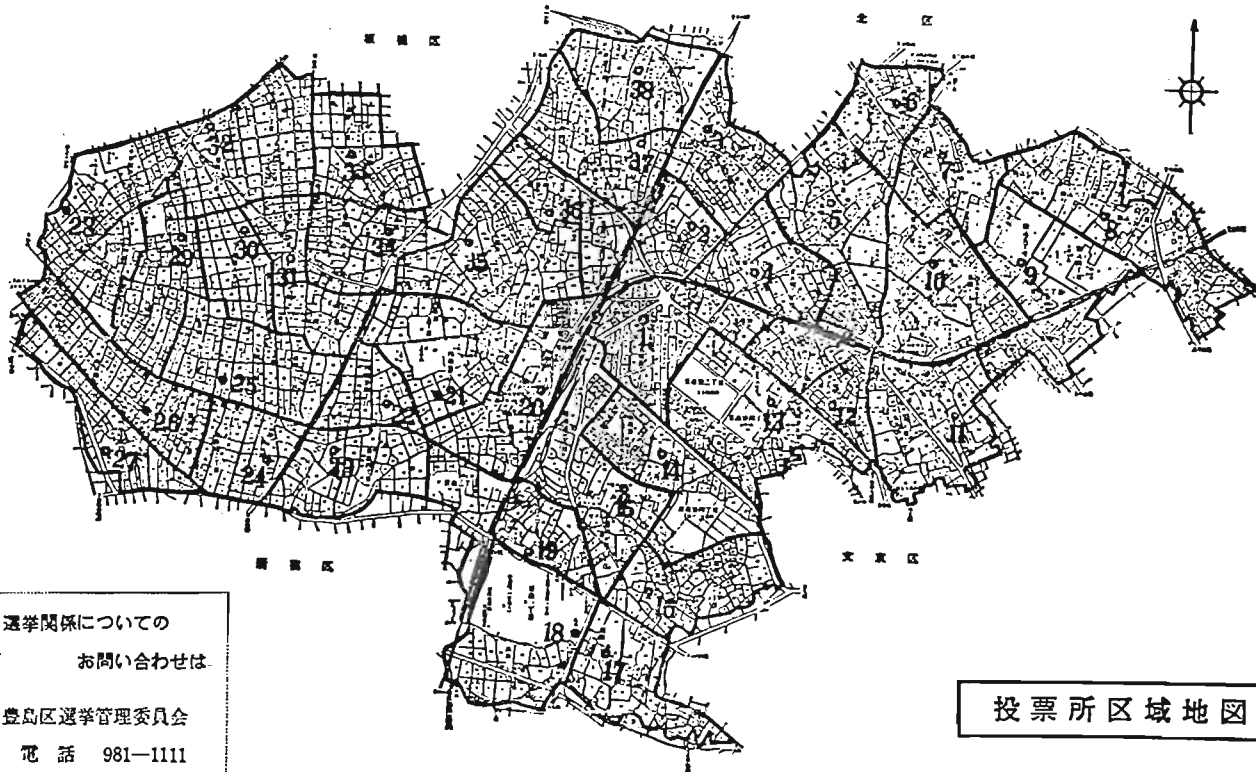

投票区	投票所	投票区の区域	投票区	投票所	投票区の区域	投票区	投票所	投票区の区域
1	豊島区役所 (東池袋1-18-1)	東池袋 1丁目 全 域 " 2丁目 34 ~ 63 " 3丁目 2 ~ 15	15	雑司が谷中学校 (南池袋3-18-12)	南池袋 1丁目 全 域 " 3丁目 雑司が谷 3丁目	27	長崎中学校 (南長崎4-13-22)	南長崎 3丁目 1 ~ 9 " 4丁目 1 ~ 23 " 5丁目 1 ~ 10 " 6丁目 1 ~ 9
2	豊島幼稚園 (上池袋2-35-22)	上池袋 2丁目 全 域	16	高田小学校 (雑司が谷2-12-1)	雑司が谷 1丁目 全 域 " 2丁目	28	大成小学校 (長崎6-16-1)	長崎 5丁目 全 域 " 6丁目 千早町 4丁目
3	池袋第一小学校 (上池袋4-28-1)	上池袋 3丁目 全 域 " 4丁目	17	高南小学校 (高田2-12-7)	高田 1丁目 全 域 " 2丁目	29	千早小学校 (千早町3-21)	長崎 4丁目 全 域 千早町 3丁目
4	豊成小学校 (上池袋1-18-24)	上池袋 1丁目 全 域 北大塚 3丁目	18	高田中学校 (目白1-1-1)	目白 1丁目 全 域 高田 3丁目	30	平和小学校 (千早町2-12)	千早町 2丁目 全 域
5	西果鴨小学校 (西果鴨1-27-1)	西果鴨 1丁目 全 域 " 2丁目 北大塚 2丁目	19	目白小学校 (目白2-11-6)	目白 2丁目 全 域 " 3丁目	31	要町小学校 (要町2-7)	千早町 1丁目 全 域 要町 2丁目
6	朝日中学校 (西果鴨4-9-1)	西果鴨 3丁目 全 域 " 4丁目	20	芝浦工業大学 高等学校 (西池袋1-11-25)	西池袋 1丁目 全 域 " 2丁目	32	千川小学校体育館 (要町3-41)	要町 3丁目 全 域 千川町 1丁目 " 2丁目
7	朝日小学校 (果鴨5-33-1)	果鴨 4丁目 27 ~ 44 " 5丁目 全 域	21	池袋第三小学校 (西池袋3-14-3)	西池袋 3丁目 全 域 " 5丁目	33	高松小学校 (高松2-35)	高松 2丁目 全 域 " 3丁目
8	駒込小学校 (駒込3-13-1)	駒込 1丁目 全 域 " 2丁目 " 3丁目 " 6丁目 " 7丁目	22	道和中学校 (西池袋4-7-1)	西池袋 4丁目 全 域	34	千川中学校 (高松1-16)	要町 1丁目 全 域 高松 1丁目
9	仰高小学校 (駒込5-1-19)	駒込 4丁目 全 域 " 5丁目 果鴨 1丁目 " 2丁目	23	真和中学校 (目白5-24-12)	目白 4丁目 全 域 " 5丁目	35	大明小学校 (池袋2-1053)	池袋 2丁目 全 域 " 3丁目
10	清和小学校 (果鴨3-14-1)	果鴨 3丁目 全 域 " 4丁目 北大塚 1丁目	24	富士見台小学校 (南長崎1-10-5)	南長崎 1丁目 全 域 " 2丁目	36	池袋第五小学校 (池袋4-453)	池袋 1丁目 全 域 " 4丁目
11	果鴨小学校 (南大塚1-24-10)	南大塚 1丁目 全 域 " 2丁目	25	長崎小学校 (長崎2-6-3)	長崎 1丁目 全 域 " 2丁目 " 3丁目	37	池袋第二小学校 (池袋本町1-43-1)	池袋本町 1丁目 全 域 " 2丁目
12	西果鴨中学校 (南大塚3-18-1)	東池袋 2丁目 1 ~ 33 南大塚 3丁目 域	26	雑司が谷小学校 (南長崎4-30-5)	南長崎 3丁目 10 ~ 42 " 4丁目 24 ~ 44 " 5丁目 11 ~ 33 " 6丁目 10 ~ 38	38	文成小学校 (池袋本町4-36-1)	池袋本町 3丁目 全 域 " 4丁目
13	大塚台小学校 (東池袋4-40-1)	東池袋 3丁目 1 ~ 16 ~ 23 " 4丁目 全 域 " 5丁目						
14	日出小学校 (南池袋2-45-1)	南池袋 2丁目 全 域 " 4丁目						

選挙関係についての
お問い合わせは
豊島区選挙管理委員会
電話 981-1111

投票所区域地図