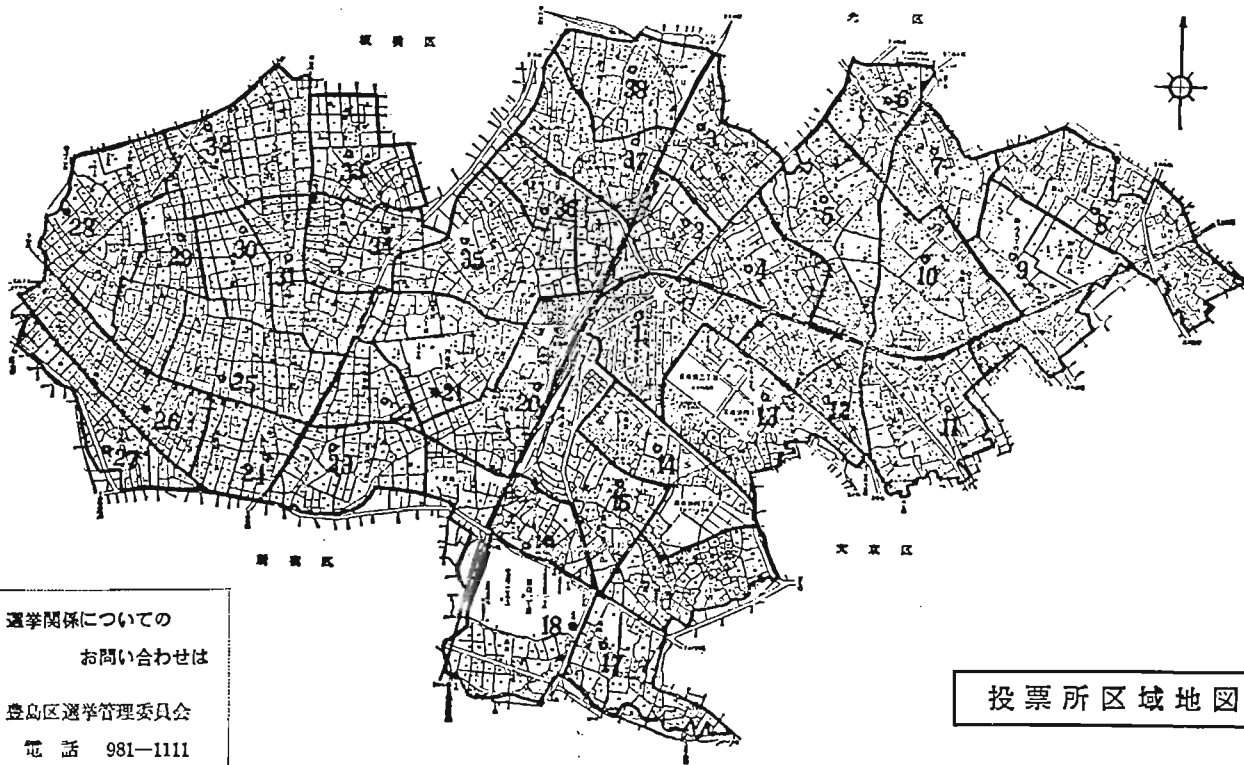

選挙関係についての
お問い合わせは
豊島区選挙管理委員会
電話 981-1111

投票所区域地図