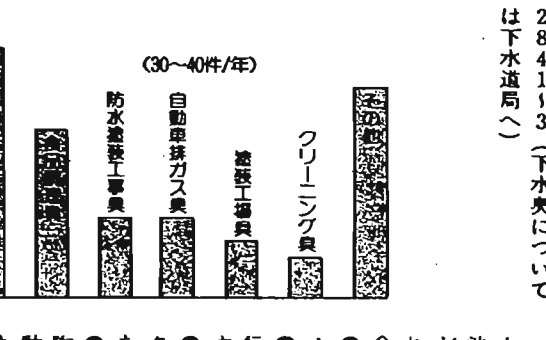

母子健康相談8月の日程

保健所	日時	場所
長崎保健所	3日(日) 午後1時30分～2時30分	第九出張所
担当分	15日(月) 午後1時30分～2時30分	長崎保健所
	17日(水) 午前9時30分～10時30分	要町第二児童館
池袋保健所担当分	19日(金) 午前9時30分～10時30分	南長崎第二児童館
	8日(日) 午後1時30分～2時30分	池袋保健所

国民年金加入者の方へ

国民年金の加入者本人が住む住宅の新築購入(中古も可)・改良を行うときに、資金の融資が受けられます。

ただし、この融資は、住宅金融公庫の貸付と合わせて利用することが条件です。

◇利用できる方：①現在、国民年金に加入中で、②国民年金または厚生年金の加入期間が合わせて3年以上あり、最近2年間に保険料の未納がなく、③収入月額が毎月返済する元利金の5倍以上ある方(現在、厚生年金、共済組合に加入している方は対象となりません)。

◇融資金額：住宅の種類と年金加入期間により、10万円から30万円まで(改良工事の場合は50万円から)。

◇利用条件：①利率は年4.8%から5.4%まで(金融情勢により変更あり) ②返済方法は、原則として毎月の元利均等または元金均等返済 ③担保は加入者が取得する住宅および土地 ④連帯保証人は原則として必要

◇申込み方法：住宅金融公庫の受付期間内に、同公庫へ申し込んでください。申込みが多い場合は抽選になります。

◇詳細：住宅金融公庫本所 ☎01-1111または同公庫取扱い金融機関へ。

身近な環境

はじめは梅雨がそろそろ終わり、暑い夏が始まります。涼を求める窓を開けると、ブーンと不快な臭いが...という経験はありませんか。

最近(昭和59年11月6年度)公害対策課への申し立てのあった悪臭苦情は次のとおりです。

下水臭 ホイラーまたは焼却炉の排煙臭、調理臭などが多いことがわかります。

これらの公害には次のような対策が考えられます。

△下水臭 地下汚水槽を小さめに造り、年3回以上掃除してください。

△焼却臭 ホイラーの燃焼管理に注意し、焼却炉にはゴム・プラスチックを入らず、物を詰め過ぎないようにして燃やしてください。

△食品・調理臭 台所、調理室の換気扇はしっかりと隣の窓、出入口に向かないよう、換気口の位置を考えてください。

豊寿園の利用者募集

豊寿園は、体がご不自由なため思うように老人福祉センターやごぶきの家をご利用いただけない方のための施設です。車いすのままでも乗れるバスで送迎します。

現在、区内には高田豊寿園1か所ですが、10月1日に東池袋豊寿園(東池袋2の38の10)が東池袋ごぶきの家に併設されてオープンします。

◆事業内容：健康増進の指導：体操、ゲーム、健康相談などを行います。行事の開催：季節的な行事を行い、生活にうるおいを与えます。送迎：車いす用リフト付マイクロスズで自宅付近と施設の間を送迎します。趣味・いきが活動の援助：陶芸、手芸、絵画などの趣味活動を週に1回、いきがをもつて、快適で豊かな日常生活を送れるよう援助します。昼食の提供：昼食を用意します(実費負担)。

◆家族介護者教室：老人介護の基礎知識、老人の心理的特性、

60歳以上の方へ

8月2・5・9・12日(計4回) 午後1時30分～3時 老人福祉センター(内容：初心者向きのものをなごやかに共同製作します)費用：50円(申込み：7月26日から費用を添えて当館窓口へ)詳細：☎981-5899

贈呈された自転車は、マレシアの子どもたちに配られ、第2の人生を送る。

贈呈された自転車は、マレシアの子どもたちに配られ、第2の人生を送る。