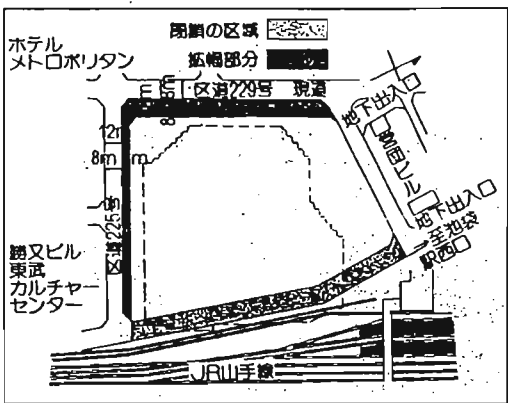

第34回 大東京祭

記念バッジ発売中

単品 200円
5色セット 800円

区役所一階受付が広報課でとらうぞ

今年も10月1日「都民の日」に、ふるさと東京まつりが開かれます。バッジをお求めになった方は、次のサービスが受けられます。

（入園・入場無料）

バッジ着用者で次の対象者の方は、各施設の協賛により入園入場無料になります。

●サンシャイン60展望台一着川者全員

特別区道の廃止に伴う閉鎖についてのお知らせ

西池袋一丁目地内、旧芝浦工大跡地東側道路の一部を閉鎖区域に編入し、道路法第十条にもとづき廃止したので次のとおり閉鎖します。

なお、建築物の工事中には、仮設通路を設ける予定です。

●閉鎖予定年月日：平成元年9月7日以降

●閉鎖の区域：下図のとおり
●詳細：土木部管理課認定係内線2925

- 多摩テック一着者全員
- 豊島園一着者全員
- 東京タワー大展望台一着者全員
- よみうりランド一着者全員
- 船の科学館一着者全員

●10月1・7・8日 世界貿易センタービル展望台一着者全員

●10月5日 現代水墨画展一着者全員

●10月1日 西武園一着者全員、フリーパス券（入園料と遊園物乗り放題がセット）が半額（料金：おとな（15歳以上）2千円、子ども（15歳以下）1千円）

●10月1日 西武園一着者全員、フリーパス券（入園料と遊園物乗り放題がセット）が半額（料金：おとな（15歳以上）2千円、子ども（15歳以下）1千円）

●9月28日（日）
●東京タワー大展望台一着者全員
●乗車券（入園料、乗り物半額）が半額（料金：おとな（中学生以上）千500円、子ども千500円）
●プロ野球公式戦招待
●ヤクルトスワローズ球団の協力で、バッジ着用者は次の公式戦に招待。