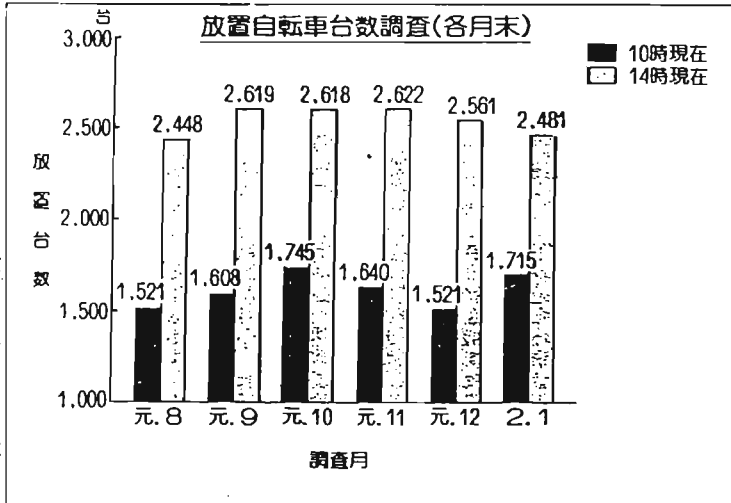

利用しやすくなりました

—同時に撤去活動も強化—

豊島区では、駅周辺の放置自転車を無くすため、本区で初めて池袋駅西口に有料の駐輪場を設けて規制を行い2年が経過しました。その結果、かつて4,000台以上あった自転車がピーク時でも毎月平均して2,500台程度に減ってきました。しかし、放置自転車を更に減らすため、次のような対策を新たに講じることになりました。区民の皆様のご理解とご協力をお願いします。