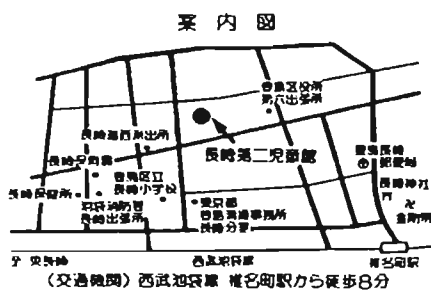

2時30分開演

- ●「シンボルマーク発表」
- ●「公演」①長崎獅子舞②オペレッタ劇団「ともしび」上演③1部オペレッタ劇「こんべえかかし」④2部みんなであうたおう

◇詳細：長崎第二児童館☎5995・6025