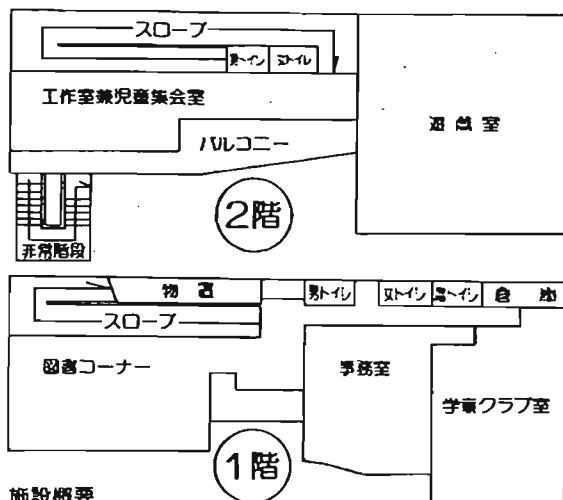

### 長崎2丁目に4月20日 児童館がオープンします

長崎第二児童館  
長崎2の24の13  
☎5995・6025

区内で23番目の児童館です。長崎小学校区域に誕生したこの児童館の正面壁には、鳥・魚等が浮きばりにされ、しゃれた建物が印象的。前面には児童遊園（4月1日開園）が続き、目当たりのよい児童館となっています。建物は2階建て延面積約61平方メートルで、1階から2階へはスロープを利用し、階段のない区内最初の児童館です。

1階 図書コーナー・学童クラブ室・事務室

2階 遊戯室・工作室兼児童集会室・バルコニー

幼児を対象にした体操や、工作などを盛り込んだプログラム、たくさんの遊具や紙芝居等も用意していますので、お気軽にご利用ください。

◇利用時間：午前9時～午後5時  
◇休館日：日曜日・祝日・年末年始 ※乳幼児の入館には、おとなの方の付添いが必要です。

●開館記念行事 4月28日(土)

施設概要

- 構造 鉄筋コンクリート造
- 敷地面積 475.00㎡
- 建築面積 331.67㎡
- 床面積 1階 326.68㎡