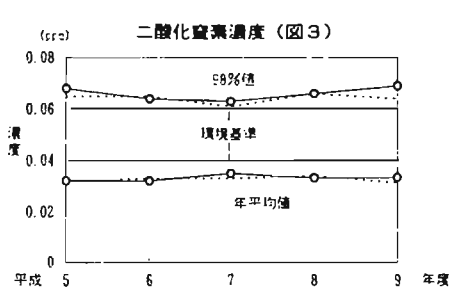

●ダイオキシン類 塩素を含む有機化合物のうちポリ塩化ジベンゾパラジオキシンとポリ塩化ジベンゾフランの総称です。主に廃棄物の焼却に

伴い発生し、がんを引き起こしたり、生殖や免疫の働きに対する毒性を有するといわれています。

区内では0.14、1.3pg/TEQ/m³(以下単位は省略します)の範囲で、2日間の平均値みると0.67、0.74でした。東京都が都内10地点で行った結果は0.07、1.8(平均0.63)であり、区内と同程度の濃度でした。また、区内の2日間の平均値をみると「大気環境指針」(0.8)を下回っていました。

なお、環境濃度調査は今年度も実施し、「広報としま」で結果をお知らせする予定です。

●環境基準：人の健康を保護し、生活環境を良好に保つため維持することが望ましい基準のことです。

●2%除外値：年間の1日平均値のうち高い方から2%の範囲にあるものを除外した後の最高値のことです。

●98%値：年間の1日平均値のうち低い方から98%に相当する値のことです。

●pg：ピコグラムと呼び、1兆分の1gを表す単位です。

●TEQ：ダイオキシン類の中で最も毒性の強いダイオキシンの量に換算して表したものです。

●ダイオキシン類 塩素を含む有機化合物のうちポリ塩化ジベンゾパラジオキシンとポリ塩化ジベンゾフランの総称です。主に廃棄物の焼却に

●ダイオキシン類 塩素を含む有機化合物のうちポリ塩化ジベンゾパラジオキシンとポリ塩化ジベンゾフランの総称です。主に廃棄物の焼却に

●ダイオキシン類 塩素を含む有機化合物のうちポリ塩化ジベンゾパラジオキシンとポリ塩化ジベンゾフランの総称です。主に廃棄物の焼却に

●ダイオキシン類 塩素を含む有機化合物のうちポリ塩化ジベンゾパラジオキシンとポリ塩化ジベンゾフランの総称です。主に廃棄物の焼却に

●ダイオキシン類 塩素を含む有機化合物のうちポリ塩化ジベンゾパラジオキシンとポリ塩化ジベンゾフランの総称です。主に廃棄物の焼却に

●ダイオキシン類 塩素を含む有機化合物のうちポリ塩化ジベンゾパラジオキシンとポリ塩化ジベンゾフランの総称です。主に廃棄物の焼却に

●ダイオキシン類 塩素を含む有機化合物のうちポリ塩化ジベンゾパラジオキシンとポリ塩化ジベンゾフランの総称です。主に廃棄物の焼却に

●ダイオキシン類 塩素を含む有機化合物のうちポリ塩化ジベンゾパラジオキシンとポリ塩化ジベンゾフランの総称です。主に廃棄物の焼却に

●ダイオキシン類 塩素を含む有機化合物のうちポリ塩化ジベンゾパラジオキシンとポリ塩化ジベンゾフランの総称です。主に廃棄物の焼却に

大気環境指針：排出抑制の施策実施の指針となる大気環境濃度の目標値です。平均値(例えば夏季と冬季の平均値)と比べて評価することになっていきますので、今回の結果との比較は参考としてご覧ください。

ダイオキシン類の排出を減らすために私たち一人ひとりができること

- ●ダイオキシン類の排出を抑制するために、区では施設設の小規模焼却炉について使用を控えたり、ごみ減量・分別の徹底に取り組みをお願いします。
- ●一人ひとりができることへの取り組みをお願いします。
- ●プラスチックやポリ袋など、焼却に適さないごみを可燃ごみに混ぜないようにしっかりと分別しましょう。
- ●資源になるものをごみとして捨てないようにしましょう。
- ●小型焼却炉の使用を控えましょう。

ドライバーの皆さん 大気汚染を防止するため、これまで工場・事業場に対する規制や自動車の排出ガス規制等の対策が行われてきましたが、大都市地域における大気汚染は依然として厳しい状況が続いています。特に、自動車の排出ガスが主な原因となっている窒素酸化物、浮遊粒子状物質などの大気汚染物質の削減、地球温暖化防止につながる二酸化炭素の排出削減のためには、自動車を運転する皆さんの環境に配慮した行動も必要です。

- ●便利だからといってすぐに自動車を利用しないで、できるだけ使用を控えましょう。
- ●駐車中は、エンジンを止めてみましょう(燃料も無駄です)。
- ●空ぶかしや急発進、急加速はやめましょう(騒音も出ます)。
- ●渋滞のもととなる違法な路上駐車はやめましょう。
- ●クリーンな状態を保つよう定期点検整備を受けましょう。

事業者の皆さん 協力をください

- ●事業用の車の購入、買換えに際しては、窒素酸化物の排出量が少ない7都府県指定の低公害車を選ぶようにご協力をお願いします。

楽しく泳ぐために プールの上手な利用法

- ① 水泳の季節がやってきます。暑い日のプールは気持ちの良いものです。しかし、水泳は全身を使うスポーツなので、体は意外に疲れます。また、ちょっとした不注意を怠ると体調を崩したり結膜炎やプール熱などの病気がかかるといわれています。
- ② 楽しく泳ぐために、次のようなことを守りましょう。

- ① プールに入る前には、シャワーで体を良く洗い、サンオイルや化粧等も落とす。準備運動をし、体を水に慣らしてから入る。
- ② 水泳中は、プールの中で鼻をかんだり、目をこすったりは避け、鼻水はティッシュで拭き取ります。
- ③ 次のような場合は、プールから出てください。
  - ① 体調が悪いとき
  - ② 目や鼻、皮膚に病気があり、かきかきしている
  - ③ 熱がある、下痢をしている
  - ④ 空腹時、睡眠不足時、飲酒後など

民謡教室

8月5・12・19・26日の水曜日(全4回) 午前10時~11時30分 駒込ことぶきの家(内容) : なみだ宿(講師:永嶋しき氏) 費用:無料(定員:25名(先着順)) 持参する物:扇子(中込み) 7月16日から本人が当館窓口へ(電話不可) 土・日を除く 詳細:当館 ☎3917・9873

栄養教室

快適な夏を過ごすための、住まいと食事のワキポイント 7月28日(火) 午後1時30分~3時 長崎ことぶきの家(内容) : お話と試食(講師:長崎保健所栄養士・環境衛生監視員) 費用:無料(申込み:当館直接会場へ) 詳細:当館 ☎3554・4411

「AIDS知ろう館」を存じますが

エイズは、今もなお静かな広がりを見せています。感染を予防するには、まず「正しい知識」を身に付けることが最も大切で、そのための自己学習の場として、「AIDS知ろう館」があります。

館には貸出しのできる図書やビデオテープの他にも、来館者の方々の手作り作品や文化祭等への発表資料、ボランティア同士の機関誌等があります。

また、グループの方々には勉強会やミーティングなどの場と

「AIDS知ろう館」(池袋保健所1階)

〒112-8501 池袋3-1-1 池袋保健所(池袋駅東口徒歩5分)

開館時間:月~金曜日 午前9時~午後5時