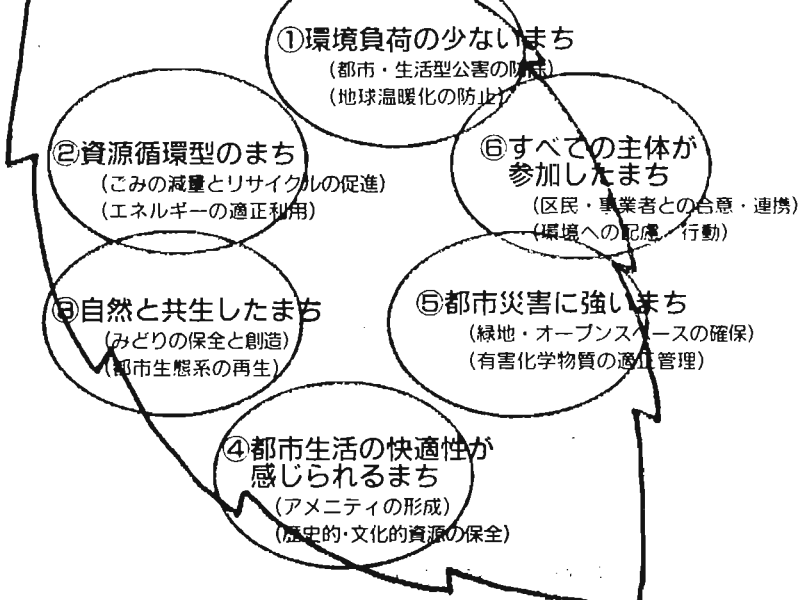

豊島区がめざす6つの環境像