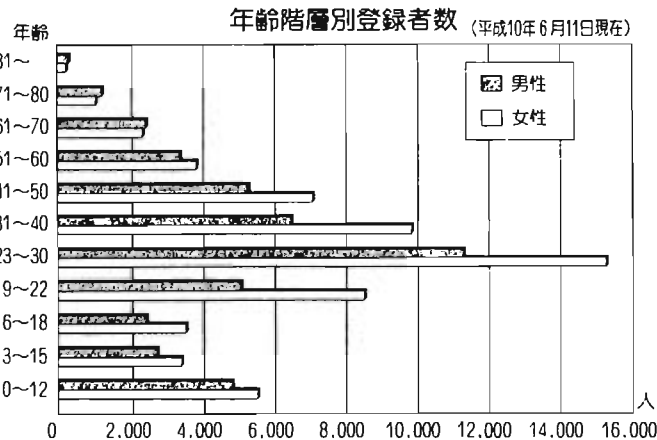

館長から

調べたい本、図書館の資料に関する事など、気軽にお尋ねください。電話での問い合わせにもお応えして

います。また、図書館利用者ご自身も「利用者検索機」を使って区内全館の図書の検索が簡単にできます。なお当館では、日本古典文学など希少な本を収蔵しています。

開館時間 午
休館日 毎
カ
要町図書貸出:
南長崎図書貸出:

- よく読まれた本
- 1位 ソフィーの世
 - 2位 脳内革命
 - 3位 パラサイト
- よく見られたビ
- 1位 ウォーリーをさ
 - 2位 小公女 上
 - 3位 忍たま乱太
- よく聴かれたCD
- 1位 惑星(ほし)
 - 2位 深海/Mr.
 - 3位 Stripped/