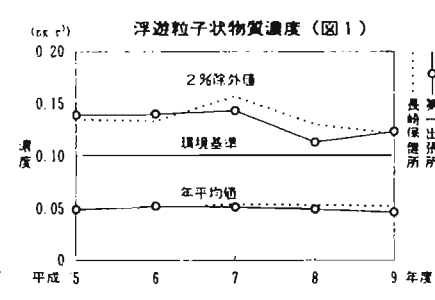

●ダイオキシン類 塩素を含む有機化合物のうちポリ塩化ジベンゾパラジオキシンとポリ塩化ジベンゾフランの総称です。主に廃棄物の焼却に

伴い発生し、がんを引き起こしたり、生殖や免疫の働きに対する毒性を有するといわれています。

区内では0.14、1.3pg/TEQ/m³(以下単位は省略します)の範囲で、2日間の平均値みると0.67、0.74でした。東京都が都内10地点で行った結果は0.07、1.8(平均0.63)であり、区内と同程度の濃度でした。また、区内の2日間の平均値をみると「大気環境指針」(0.8)を下回っていました。

なお、環境濃度調査は今年度も実施し、「広報としま」で結果をお知らせする予定です。

●環境基準：人の健康を保護し、生活環境を良好に保つため維持することが望ましい基準のことです。

●2%除外値：年間の1日平均値のうち高い方から2%の範囲にあるものを除外した後の最高値のことです。

●98%値：年間の1日平均値のうち低い方から98%に相当する値のことです。

●pg：ピコグラムと呼び、1兆分の1gを表す単位です。

●TEQ：ダイオキシン類の中で最も毒性の強いダイオキシンの量に換算して表したものです。

●ダイオキシン類 塩素を含む有機化合物のうちポリ塩化ジベンゾパラジオキシンとポリ塩化ジベンゾフランの総称です。主に廃棄物の焼却に

●ダイオキシン類 塩素を含む有機化合物のうちポリ塩化ジベンゾパラジオキシンとポリ塩化ジベンゾフランの総称です。主に廃棄物の焼却に

●ダイオキシン類 塩素を含む有機化合物のうちポリ塩化ジベンゾパラジオキシンとポリ塩化ジベンゾフランの総称です。主に廃棄物の焼却に

●ダイオキシン類 塩素を含む有機化合物のうちポリ塩化ジベンゾパラジオキシンとポリ塩化ジベンゾフランの総称です。主に廃棄物の焼却に

●ダイオキシン類 塩素を含む有機化合物のうちポリ塩化ジベンゾパラジオキシンとポリ塩化ジベンゾフランの総称です。主に廃棄物の焼却に

●ダイオキシン類 塩素を含む有機化合物のうちポリ塩化ジベンゾパラジオキシンとポリ塩化ジベンゾフランの総称です。主に廃棄物の焼却に

●ダイオキシン類 塩素を含む有機化合物のうちポリ塩化ジベンゾパラジオキシンとポリ塩化ジベンゾフランの総称です。主に廃棄物の焼却に

●ダイオキシン類 塩素を含む有機化合物のうちポリ塩化ジベンゾパラジオキシンとポリ塩化ジベンゾフランの総称です。主に廃棄物の焼却に

●ダイオキシン類 塩素を含む有機化合物のうちポリ塩化ジベンゾパラジオキシンとポリ塩化ジベンゾフランの総称です。主に廃棄物の焼却に

大気環境指針：排出抑制の施策実施の指針となる大気環境濃度の目標値です。平均値(例えば夏季と冬季の平均値)と比べて評価することになっていきますので、今回の結果との比較は参考としてご覧ください。

ダイオキシン類の排出を減らすために私たち一人ひとりができること

- ●ダイオキシン類の排出を抑制するために、区では施設設の小規模焼却炉について使用を控えたり、ごみ減量・分別の徹底に取り組みをお願いします。
- ●一人ひとりができることへの取り組みをお願いします。
- ●プラスチックやポリ袋など、焼却に適さないごみを可燃ごみに混ぜないようにしっかりと分別しましょう。
- ●資源になるものをごみとして捨てないようにしましょう。
- ●小型焼却炉の使用を控えましょう。

ドライバーの皆さん 大気汚染を防止するため、これまで工場・事業場に対する規制や自動車の排出ガス規制等の対策が行われてきましたが、大都市地域における大気汚染は依然として厳しい状況が続いています。特に、自動車の排出ガスが主な原因となっている窒素酸化物、浮遊粒子状物質などの大気汚染物質の削減、地球温暖化防止につながる二酸化炭素の排出削減のためには、自動車を運転する皆さんの環境に配慮した行動も必要です。

- ●便利だからといってすぐに自動車を利用しないで、できるだけ使用を控えましょう。
- ●駐車中は、エンジンを止めてみましょう(燃料も無駄です)。
- ●空ぶかしや急発進、急加速はやめましょう(騒音も出ます)。
- ●渋滞のもととなる違法な路上駐車はやめましょう。
- ●クリーンな状態を保つよう定期点検整備を受けましょう。

事業者の皆さん 協力をください

- ●事業用の車の購入、買換えに際しては、窒素酸化物の排出量が少ない7都府県指定の低公害車を選ぶようにご協力をお願いします。

楽しく泳ぐために プールの上手な利用法

- ① 水泳の季節がやってきます。暑い日のプールは気持ちの良いものです。しかし、水泳は全身を使うスポーツなので、体は意外に疲れます。また、ちょっとした不注意を怠ると体調を崩したり結膜炎やプール熱などの病気がかかるといわれています。
- ② 楽しく泳ぐために、次のようなことを守りましょう。

- ① プールに入る前には、シャワーで体を良く洗い、サンオイルや化粧等も落とす。準備運動をし、体を水に慣らしてから入る。
- ② 水泳中は、プールの中で鼻をかんだり、目をこすったりは避け、鼻水はティッシュで拭き取ります。
- ③ 次のような場合は、プールから出てください。
  - ① 体調が悪いとき
  - ② 目や鼻、皮膚に病気があり、かきかきしている
  - ③ 熱がある、下痢をしている
  - ④ 空腹時、睡眠不足時、飲酒後など

民謡教室

8月5・12・19・26日の水曜日(全4回) 午前10時~11時30分 駒込ことぶきの家(内容) : なみだ宿(講師:永嶋しき氏) 費用:無料(定員:25名(先着順)) 持参する物:扇子(中込み) 7月16日から本人が当館窓口へ(電話不可) 土・日を除く 詳細:当館 ☎3917・9873

栄養教室

快適な夏を過ごすための、住まいと食事のワキポイント 7月28日(火) 午後1時30分~3時 長崎ことぶきの家(内容) : お話と試食(講師:長崎保健所栄養士・環境衛生監視員) 費用:無料(申込み:当館直接会場へ) 詳細:当館 ☎3554・4411

「AIDS知ろう館」を存じますが

エイズは、今もなお静かな広がりを見せています。感染を予防するには、まず「正しい知識」を身に付けることが最も大切で、そのための自己学習の場として、「AIDS知ろう館」があります。

館には貸出しのできる図書やビデオテープの他にも、来館者の方々の手作り作品や文化祭等への発表資料、ボランティア同士の機関誌等があります。

また、グループの方々には勉強会やミーティングなどの場と

「AIDS知ろう館」(池袋保健所1階)

〒112-8501 池袋3-1-1 池袋保健所(池袋駅東口徒歩5分)

開館時間:月~金曜日 午前9時~午後5時