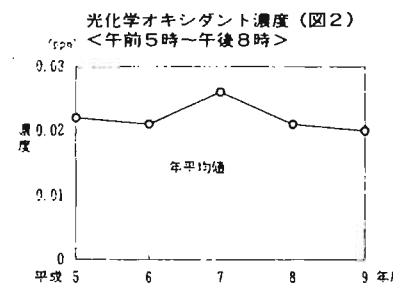

●ダイオキシン類 塩素を含む有機化合物のうちポリ塩化ジベンゾパラジオキシンとポリ塩化ジベンゾフランの総称です。主に廃棄物の焼却に

伴い発生し、がんを引き起こしたり、生殖や免疫の働きに対する毒性を有するといわれています。

区内では0.14、1.3pg/TEQ/m³(以下単位は省略します)の範囲で、2日間の平均値みると0.67、0.74でした。東京都が都内10地点で行った結果は0.07、1.8(平均0.63)であり、区内と同程度の濃度でした。また、区内の2日間の平均値をみると「大気環境指針」(0.8)を下回っていました。

なお、環境濃度調査は今年度も実施し、「広報としま」で結果をお知らせする予定です。

●環境基準：人の健康を保護し、生活環境を良好に保つため維持することが望ましい基準のことです。

●2%除外値：年間の1日平均値のうち高い方から2%の範囲にあるものを除外した後の最高値のことです。

●98%値：年間の1日平均値のうち低い方から98%に相当する値のことです。

●pg：ピコグラムと呼び、1兆分の1gを表す単位です。

●TEQ：ダイオキシン類の中で最も毒性の強いダイオキシンの量に換算して表したものです。

●ダイオキシン類 塩素を含む有機化合物のうちポリ塩化ジベンゾパラジオキシンとポリ塩化ジベンゾフランの総称です。主に廃棄物の焼却に

●ダイオキシン類 塩素を含む有機化合物のうちポリ塩化ジベンゾパラジオキシンとポリ塩化ジベンゾフランの総称です。主に廃棄物の焼却に

●ダイオキシン類 塩素を含む有機化合物のうちポリ塩化ジベンゾパラジオキシンとポリ塩化ジベンゾフランの総称です。主に廃棄物の焼却に

●ダイオキシン類 塩素を含む有機化合物のうちポリ塩化ジベンゾパラジオキシンとポリ塩化ジベンゾフランの総称です。主に廃棄物の焼却に

●ダイオキシン類 塩素を含む有機化合物のうちポリ塩化ジベンゾパラジオキシンとポリ塩化ジベンゾフランの総称です。主に廃棄物の焼却に

●ダイオキシン類 塩素を含む有機化合物のうちポリ塩化ジベンゾパラジオキシンとポリ塩化ジベンゾフランの総称です。主に廃棄物の焼却に

●ダイオキシン類 塩素を含む有機化合物のうちポリ塩化ジベンゾパラジオキシンとポリ塩化ジベンゾフランの総称です。主に廃棄物の焼却に

●ダイオキシン類 塩素を含む有機化合物のうちポリ塩化ジベンゾパラジオキシンとポリ塩化ジベンゾフランの総称です。主に廃棄物の焼却に

●ダイオキシン類 塩素を含む有機化合物のうちポリ塩化ジベンゾパラジオキシンとポリ塩化ジベンゾフランの総称です。主に廃棄物の焼却に

大気環境指針：排出抑制の施策実施の指針となる大気環境濃度の目標値です。平均値(例えば夏季と冬季の平均値)と比べて評価することになっていきますので、今回の結果との比較は参考としてご覧ください。

ダイオキシン類の排出を減らすために私たち一人ひとりができること

- ●ダイオキシン類の排出を抑制するために、区では施設設の小規模焼却炉について使用を控えたり、ごみ減量・分別の徹底に取り組みをお願いします。
- ●一人ひとりができることへの取り組みをお願いします。
- ●プラスチックやポリ袋など、焼却に適さないごみを可燃ごみに混ぜないようにしっかりと分別しましょう。
- ●資源になるものをごみとして捨てないようにしましょう。
- ●小型焼却炉の使用を控えましょう。

ドライバーの皆さん 大気汚染を防止するため、これまで工場・事業場に対する規制や自動車の排出ガス規制等の対策が行われてきましたが、大都市地域における大気汚染は依然として厳しい状況が続いています。特に、自動車の排出ガスが主な原因となっている窒素酸化物、浮遊粒子状物質などの大気汚染物質の削減、地球温暖化防止につながる二酸化炭素の排出削減のためには、自動車を運転する皆さんの環境に配慮した行動も必要です。

- ●便利だからといってすぐに自動車を利用しないで、できるだけ使用を控えましょう。
- ●駐車中は、エンジンを止めてみましょう(燃料も無駄です)。
- ●空ぶかしや急発進、急加速はやめましょう(騒音も出ます)。
- ●渋滞のもととなる違法な路上駐車はやめましょう。
- ●クリーンな状態を保つよう定期点検整備を受けましょう。

事業者の皆さん 協力をください

- ●事業用の車の購入、買換えに際しては、窒素酸化物の排出量が少ない7都府県指定の低公害車を選ぶようにご協力をお願いします。

楽しく泳ぐために プールの上手な利用法

- ① 水泳の季節がやってきます。暑い日のプールは気持ちの良いものです。しかし、水泳は全身を使うスポーツなので、体は意外に疲れます。また、ちょっとした不注意を怠ると体調を崩したり結膜炎やプール熱などの病気がかかるといわれています。
- ② 楽しく泳ぐために、次のようなことを守りましょう。

- ① プールに入る前には、シャワーで体を良く洗い、サンオイルや化粧等も落とす。準備運動をし、体を水に慣らしてから入る。
- ② 水泳中は、プールの中で鼻をかんだり、目をこすったりは避け、鼻水はティッシュで拭き取ります。
- ③ 次のような場合は、プールから出てください。
  - ① 体調が悪いとき
  - ② 目や鼻、皮膚に病気があり、かきかきしている
  - ③ 熱がある、下痢をしている
  - ④ 空腹時、睡眠不足時、飲酒後など

民謡教室

8月5・12・19・26日の水曜日(全4回) 午前10時~11時30分 駒込ことぶきの家(内容) : なみだ宿(講師:永嶋しき氏) 費用:無料(定員:25名(先着順)) 持参する物:扇子(中込み) 7月16日から本人が当館窓口へ(電話不可) 土・日を除く 詳細:当館 ☎3917・9873

栄養教室

快適な夏を過ごすための、住まいと食事のワキポイント 7月28日(火) 午後1時30分~3時 長崎ことぶきの家(内容) : お話と試食(講師:長崎保健所栄養士・環境衛生監視員) 費用:無料(申込み:当館直接会場へ) 詳細:当館 ☎3554・4411

「AIDS知ろう館」を存じますが

エイズは、今もなお静かな広がりを見せています。感染を予防するには、まず「正しい知識」を身に付けることが最も大切で、そのための自己学習の場として、「AIDS知ろう館」があります。

館には貸出しのできる図書やビデオテープの他にも、来館者の方々の手作り作品や文化祭等への発表資料、ボランティア同士の機関誌等があります。

また、グループの方々には勉強会やミーティングなどの場と

「AIDS知ろう館」(池袋保健所1階)

〒112-8501 池袋3-1-1 池袋保健所(池袋駅東口徒歩5分)

開館時間:月~金曜日 午前9時~午後5時