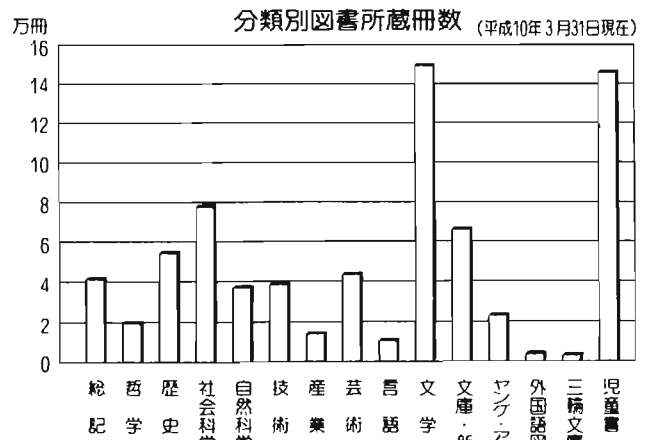

館長から

調べたい本、図書館の資料に関する事など、気軽にお尋ねください。電話での問い合わせにもお応えして

います。また、図書館利用者ご自身も「利用者検索機」を使って区内全館の図書の検索が簡単にできます。なお当館では、日本古典文学など希少な本を収蔵しています。

開館時間 午
休館日 毎
カ
要町図書貸出:
南長崎図書貸出:

- よく読まれた本
- 1位 ソフィーの世
 - 2位 脳内革命
 - 3位 パラサイト
- よく見られたビ
- 1位 ウォーリーをさ
 - 2位 小公女 上
 - 3位 忍たま乱太
- よく聴かれたCD
- 1位 惑星(ほし)
 - 2位 深海/Mr.
 - 3位 Stripped/