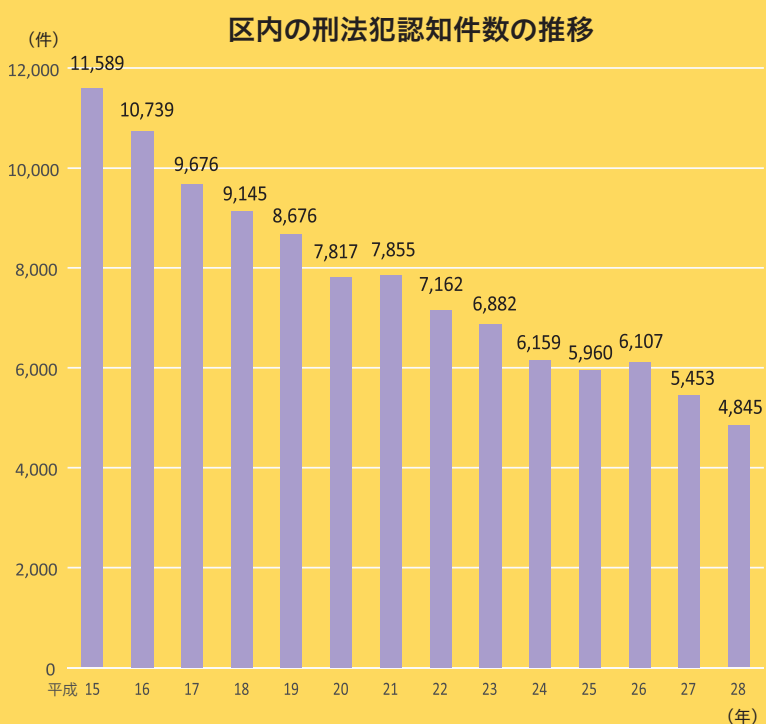

高齢者だけでなく 若者もターゲットです

特殊詐欺

特殊詐欺とは面識のない不特定の者に対し、電話やメールなどの通信手段を用いて、銀行の預貯金口座への振込みなどの方法により現金などを騙し取る詐欺です。今年には都内で特殊詐欺が急増し、区内でも9月末現在の被害件数は49件で、昨年同期と比べ17件も増加し、既に昨年1年間の被害件数を超えています。被害金額も、昨年同期比70%増の約1億3,515万円と急増しています。

こんな方は 要注意!

チェックリスト

1. 1 自分は絶対に騙されないと考えている
2. 2 平日の昼間によくひとりである
3. 3 最近、家族や友人と連絡を取っていない
4. 4 投資などの経験がある

一つでも当てはまる方は、犯人に狙われている可能性があります。

事例1

〇〇百貨店です。クレジットカードで〇〇をお買い求めになりましたか?勝手にクレジットカードが使われたかもしれないので、すぐにカードと口座を止める必要があります。今すぐ銀行協会へ連絡してください。

連絡すると…
口座からお金が引き落とされないように暗証番号を変える必要があります。今の暗証番号を教えてください。カードも必要なので職員が自宅へ伺います。

カードを渡した後、口座から現金を引き出されてしまった…

事例2

豊島区役所〇〇保険課です。保険料をお返しできる書類を郵送したのですが、まだ手続きが済んでいないようですので、お電話しました。手続きを銀行に委託しましたので、後ほど銀行から電話が入ります…

しばらく後に…
ATMに携帯電話を持って行って手続きをしてください。こちらで指示をします。

ATMで言われた通りに操作すると、自分の口座への振込ボタンを押したつもりが相手の口座への振込ボタンを押して現金を騙し取られてしまった…

事例3

アダルトサイトの料金が未納です。延滞金を含めて〇〇万円を振り込んでください。連絡がない場合は、訴訟手続きに入ります…

電話連絡をすると…
コンビニでプライベート型電子マネーを購入してその番号を教えてください。

後日相談機関に連絡してみると、騙されていたことが判明!取り戻すことは困難です。

このほか、区役所や警察官、銀行員など様々な登場人物から電話が入り、「今日中に手続きすれば間に合います」「返事がない場合は、訴訟手続きをします」などと焦らされ、家族や知人に相談させないようにして騙してきます。3つの事例のほかにも巧妙な手口を使った詐欺が多発しており、詐欺グループは電話の受け手を混乱させた状態で「お金を振り込ませよう」と企んでいます。

! ちょっと待った! 大切な財産を守るためにいまできること!

対策1 ● 在宅中も常に留守番電話の設定をしましょう!

被害者の多くは、「特殊詐欺」について、事前にある程度の知識があります。しかし、身内のトラブルなどを告げる犯行電話によって、緊張感や時間的切迫感のストレスから冷静さを失い、深く考えることなく騙されるケースがあります。詐欺に遭わないためには、自宅の電話を在宅時であっても常に留守番電話に設定し、犯人と直接対応する機会を一旦遮断しましょう。

対策2 ● 身に覚えのない請求のメールは無視しましょう!

電子メールでの架空請求は、一斉送信して、返信があった人に対して騙しますので、身に覚えがないなら無視するのが一番です。それでも心配ならば、一人で考え込まずに家族や友人、公共の相談窓口にご相談しましょう。また、万が一、被害に遭った場合は最寄りの警察署へ連絡してください。

☎ 警視庁 #9110 / 消費生活センター ☎ 3984-5515

ご利用ください! 豊島区安全・安心メール

防犯情報など、暮らしの安全・安心に役立つ情報をお届けしています。ぜひ登録してください。

登録方法
右記二次元コードから読み取ってください。二次元コードの読み取りができない場合、t-toshima@sg-m.jpに空メールを送信してください。※迷惑メールの拒否設定をしている方は、送信元アドレスtoshima@sg-m.jpからのメールが受信できるように設定してください。

忘年会シーズンは 特に注意!

客引き

客引きとは不特定の通行人の中から特定の通行人に呼びかけ、アピールなどをして積極的に客となるように交渉をする行為です。区では、「豊島区客引き行為等の防止に関する条例」施行以降、繁華街警備隊による注意喚起や指導・警告などの対策を実施し、警察の取締りも強化されたことにより、悪質な客引きグループが減少しています。しかし、「空いている個室を案内してもらえ」「安くしてもらえ」と勘違いして客引きについていってしまう人がいるので、取締りを強化しても根絶には至りません。

悪質客引きの特徴

1. 1 騙しの小道具「インカム」「店のロゴが並んだプレート」「前掛け」を身に付け、さも本当の店とつながっているかのように振る舞います
2. 2 店に雇われていないフリーの客引きは私服です
3. 3 「満席」「貸切」「系列店」などのキーワードを使って偽の店に勧誘します

事例1

お店はお決まりですか?今なら個室が取れますよ。店長のOKがでましたので、2時間飲み放題2,000円でいいですよ…
別途サービス料と個室料金と深夜料金がかります。
あー、ここにしようか!
あれ? 一人2,000円じゃない?
えー、聞いてないよー!

おいしいと評判の良い店、グルメサイトの社員は客引き行為をしません。客引きをしている店やフリーの客引きを使って客集めをしている店は、提供するお酒や料理がおいしくなかったり、色々な名目で料金の上乗せをし、高額料金を請求し客を騙します。さらに、客を取られてしまったお店は用意していた料理が無駄になったり、売り上げが下がってしまいます。

事例2

ご予約の方ですね。個室を系列店の方で押さえてあります。料金も内容も同じですよ!
〇〇様、予約時間が過ぎましたのでキャンセルさせていただきます。キャンセル料金が発生しますのでご了承ください。
そういうシステムなのか…
系列店じゃないじゃないか!

! ちょっと待った! お酒や料理を快く楽しむためにできること

対策1 ● 店の勧誘などの声をかけられても無視しよう