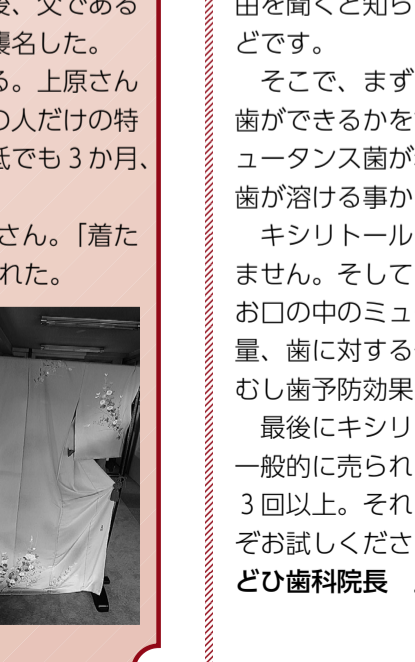

わが家の健康 キシリトールって、なに?

「キシリトール」って何だろう。調査によると「キシリトールはむし歯予防の効果がある」という事を知っている人は90%以上になります。しかし、その理由を聞くと知らない人がほとんどです。

そこで、まずはどうしてむし歯ができるかを説明します。それは、むし歯菌といわれるミュータンス菌が糖を摂取して酸を作ります。その酸によって歯が溶ける事からむし歯が始まります。

キシリトールはミュータンス菌が糖を摂取しても酸を作られません。そして、キシリトールを定期的に摂取していると、お口の中のミュータンス菌が減っていきます。さらに歯垢の量、歯に対する付着力が減っていきます。このような理由でむし歯予防効果があります。

最後にキシリトールの効果的な利用方法をお伝えします。一般的に売られているキシリトールガムであれば2粒を1日3回以上。それを約1か月続けると効果が出てきます。どうぞお試しください。

どい歯科院長 土肥順尚

☎地域保健課管理グループ☎3987-4203