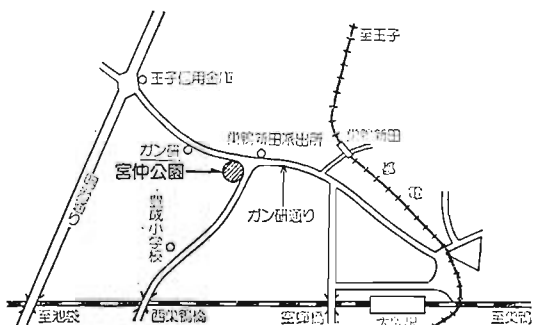

発行：東京都豊島区
編集：企画部広報課
豊島区東池袋1-18-1
〒170 ☎ 981-1111
<毎月5・15・25日発行>

広報ししま

人口と世帯数

10月1日現在
前月比
人口 271,553 (-36)
男 134,618 (+32)
女 136,935 (-68)
世帯数 125,890 (+46)
(住民基本台帳による)

みどりを たいせつに

みどりの協定

地域の皆さんが、区域を定めて全員の合意により、「樹木をふやしましょう」、「生けがきをつくりましょう」という話がまとまりましたら、『みどりの協定』を結んでください。

区では、その協定を認定し、緑化事業にかかる経費の一部を補助します。

◇区域の広さ：おおむね千㎡以上
◇補助金の額：協定締結により実施する緑化事業にかかる経費については、その3分の1に相当する額（1㎡当り300円を限度）。みどりの維持管理にかかる経費については、1㎡当り年20円

みどりの銀行

不要になった樹木のある方、または樹木を希望する方は、区役所にご連絡ください。たいせつな樹

豊島区は、公園や緑地が少なく、みどりも不足しています。そのため、少しでもみどりをふやすよう、次のような緑化事業を行っています。
区民の皆さんの積極的な利用をお待ちしています。

木を伐採したり、枯らしてしまうのは、とても悲しいことです。不用樹木を希望者にあっせんします。

また、必要な場合は、区が譲り受け、公園などに植樹します。区内に残るわずかなみどりを守るため、この『みどりの銀行』の制度をぜひご利用ください。

保護樹木などの指定

みどりを守るためには、まず現在あるものをたいせつに保護することが必要です。保護樹木などの指定を受け、みんなで守り育てていきましょう。

保護樹木などとして指定を受けますと、これを表示する標識が設置され、維持管理のための費用の一部が補助します。

◇対象となるもの
・樹木：地上1.5mの高さにおける幹の周囲が125cm以上のもの、株立ちした樹木で高さが3m以上のもの

生けがき助成

生けがきは、少ないスペースの緑化にたいへん適しています。また、地震の際には、ブロック塀などは倒壊の危険性がありますので、安全性の点からも生けがきの優位性が認められています。

区では、新たに生けがきを造る方や、ブロック塀などを壊して生けがきに変える方に対し、造成費用の一部を助成しています。ぜひご利用ください。

◇対象となる生けがき
・道路に3m以上面しているもの
・樹木の高さが1m以上のもの
◇助成金の額
・生けがき造成：1㎡当り4千円
・既存ブロック塀などの撤去：1㎡当り2千500円
◎以上についてのお問い合わせは環境課環境整備係☎2815へ。

のなど
・樹林：おおむね300㎡以上のもの
・生けがき：長さがおおむね30m以上のもの
◇補助金の額（年額）
・樹木：1本につき5千円
・樹林：100㎡につき5千円
・生けがき：1mにつき250円

苗木をさしあげます

2か所で千300本
区では、家庭緑化を進め、みどり豊かな環境をつくるため、区内2か所で苗木千300本を先着順に無料ですしあげます。
◇日時：10月28日（木）午後1時

区制50周年 記念公演

—演劇公演・管弦楽団演奏会—
—まだ余裕があります—

トイ原作

豊島区管弦楽団演奏会

◇日時：11月3日（水）午後2時
開場

◇会場：豊島公会堂

◇演奏曲目：モーツァルト『バイオリン協奏曲第5番』、ブラームス『交響曲第2番』

◇指揮：榎山 和明

◇バイオリン：数住 岸子

◎申込みは、いずれも社会教育課

社会教育係☎3455へ。